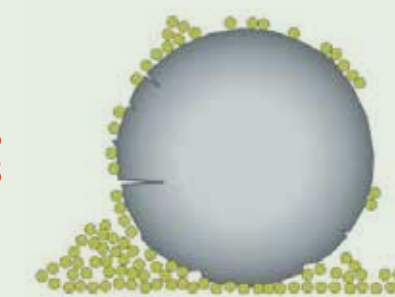

I panni in microfibra Maxima sono costituiti da microfibre superfini che hanno una struttura a forma di asterisco. Tutti gli angoli e le fessure aumentano a dismisura la superficie di raccolta dello sporco, rendendola incredibilmente assorbente e la sporcizia non entra all'interno della fibra, così da poter essere lavata facilmente. La microfibra Maxima raccoglie tutto: polvere, sporco, grasso e batteri, è un materiale perfetto per pulire ed igienizzare a fondo solo con acqua.

Microfibra ultrafine

Fibra normale

PANNO MULTIUSO

50x40 cm - microfibra ultrafine

Il panno universale per spolverare, lavare, sgrassare, asciugare e lucidare tutte le superfici. Indispensabile per una pulizia veloce e sicura ed un'igiene totale.

PANNO EXTRA ASSORBENTE

40x40 cm - microfibra ultrafine

Il panno universale senza bordatura per spolverare, lavare, asciugare tutte le superfici. Con grande capacità assorbente. Estremamente morbido e pratico.