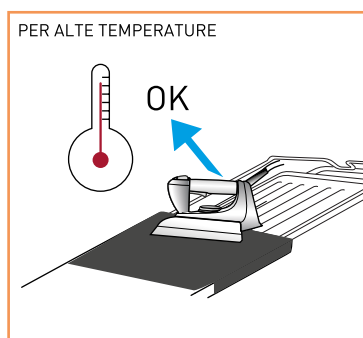

Mobilmax

l'asse
da stiro
che diventa
un mobile

Mobilmax

L'asse da stiro che diventa un mobile

Mobilmax è un asse da stiro con piano riscaldato, aspirante e soffiante che diventa un mobile moderno con ruote a scomparsa. Il piano professionale elimina la risalita di vapore e di odori durante la stiratura, la formazione di condensa ed il conseguente sgocciolamento sotto l'asse; la biancheria risulta ben stirata ed asciutta da entrambi i lati. Il vostro lavoro diventa preciso e veloce: con l'aspirazione i tessuti restano aderenti al piano di lavoro, evitando che si producano grinze, mentre il soffiaggio solleva quelli più delicati, che possono essere stirati senza schiacciarli il tutto senza pedali, con un comodo comando automatico.

Pratico:

Facile da aprire e chiudere senza mai chinarsi, Mobilmax può contenere al suo interno il ferro da stiro e molto altro. Da aperto offre un sostegno sicuro per la tua vaporella, un comodo vano porta-oggetti e il suo tavolo da stiro è sicuro e robusto. Una volta chiuso si trasporta facilmente grazie alle ruote gommate e non rovina il pavimento.

Mobilmax con ferro da stiro da incasso

Optional

Ricarica automatica

Una pompa ad alta pressione inietta l'acqua direttamente in caldaia mantenendone il livello sempre costante durante l'utilizzo del vapore. Si può ricaricare il serbatoio anche a macchina accesa senza perdite di tempo.

DATI TECNICI FERRO DA INCASSO

- Scocca in acciaio inox
- Caldaia in acciaio inox con resistenza smontabile
- Temperatura di funzionamento +5°C/ +30°C
- Termo limitatore di sicurezza
- Valvola di sicurezza
- Volume caldaia 0,8 L
- Capacità serbatoio ricarica 0,8 L
- Pressione operativa 2,8 bar
- Potenza caldaia 1100 W
- Potenza ferro da stiro 800 W
- Potenza massima 1900 W
- Tensione 220-240 V 50-60 Hz
- Conforme alla direttiva CEE EN 55014 sulla soppressione dei radiodisturbi