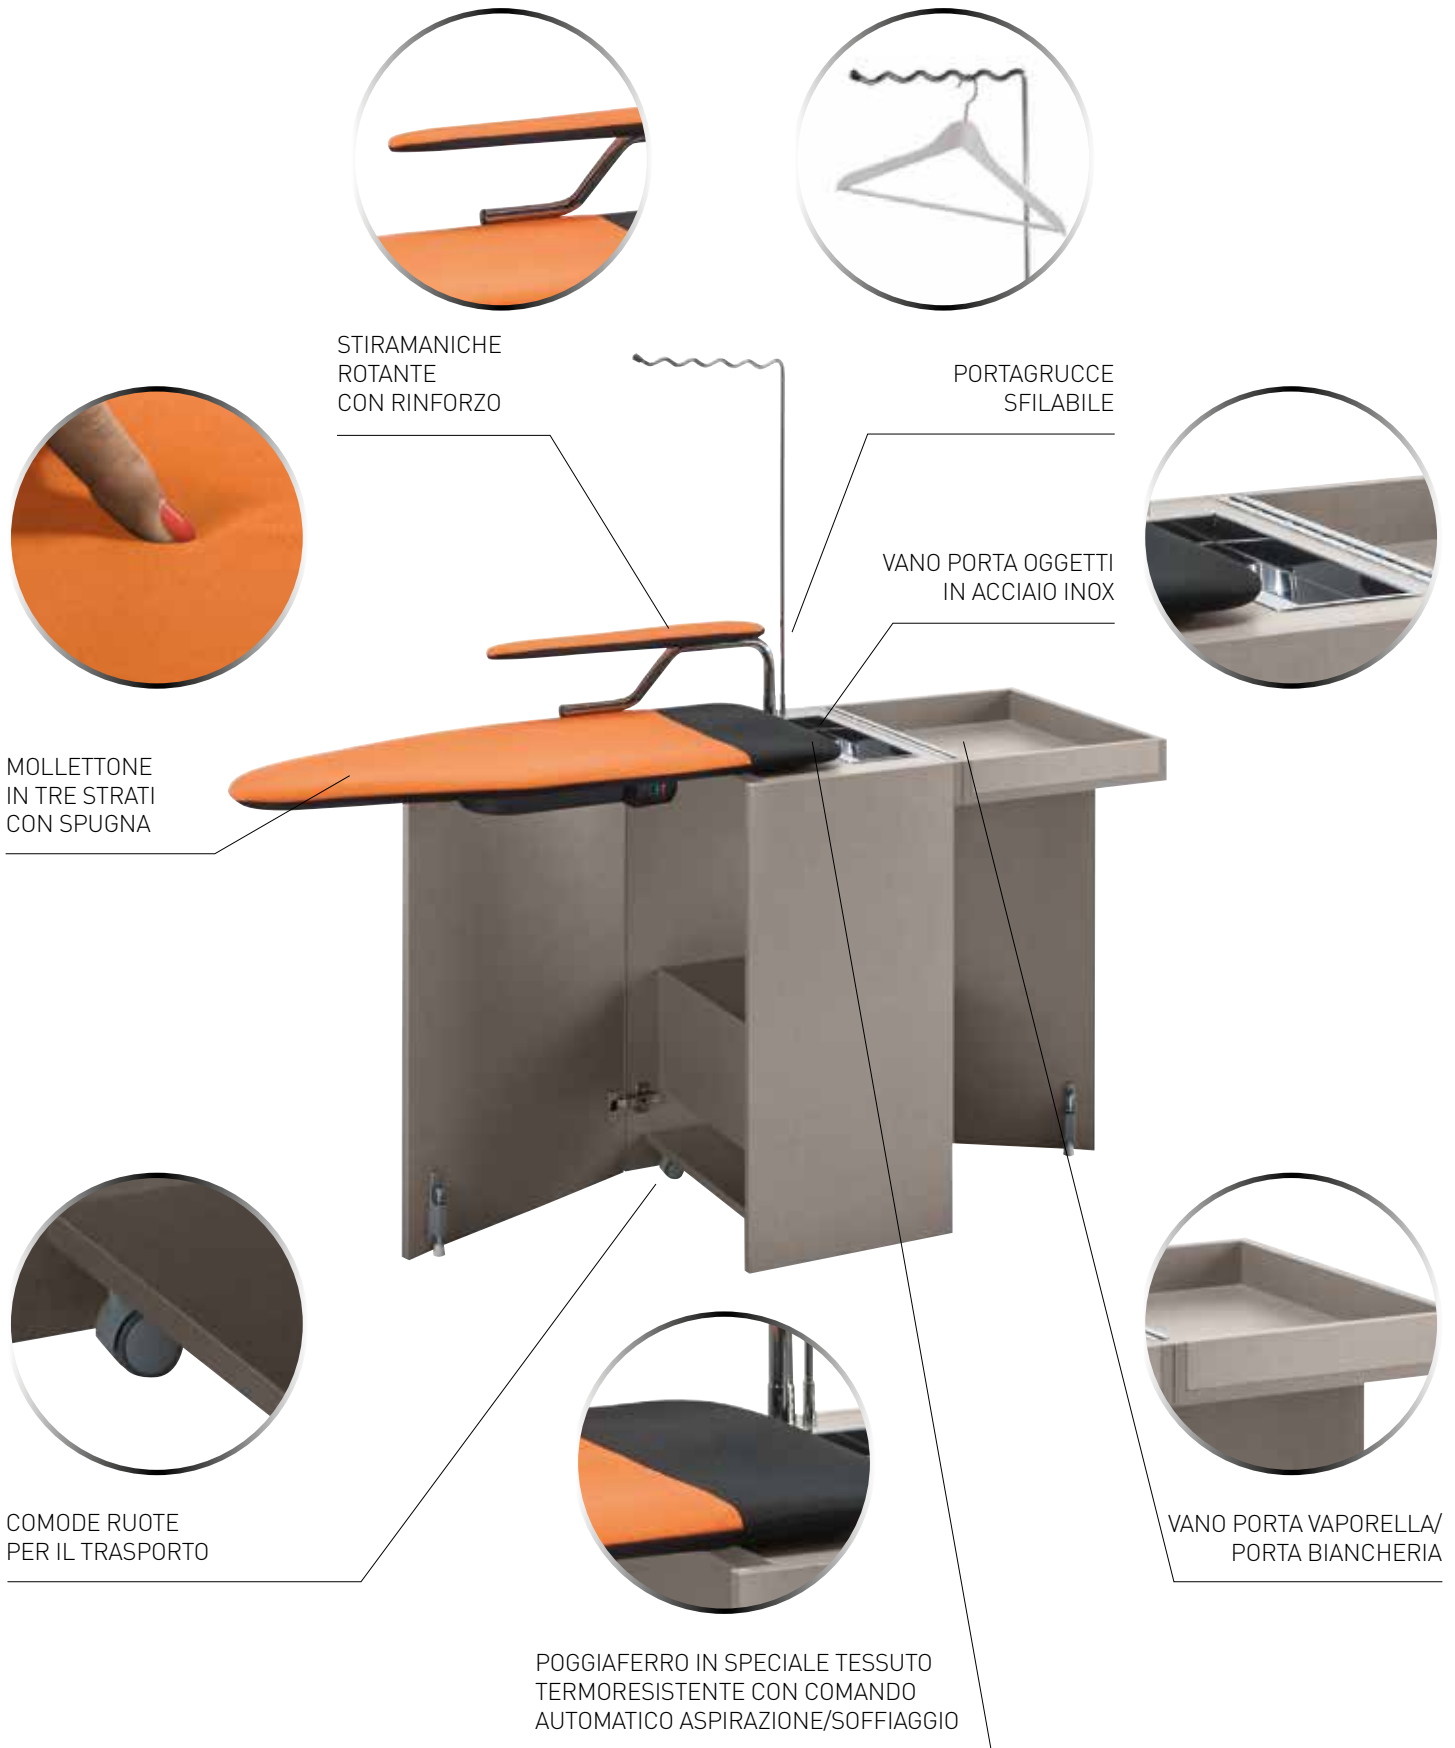

Mobilmax nel dettaglio

STIRAMANICHE
ROTANTE
CON RINFORZO

PORTAGRUCCE
SFILABILE

VANO PORTA OGGETTI
IN ACCIAIO INOX

MOLLETTONE
IN TRE STRATI
CON SPUGNA

COMODE RUOTE
PER IL TRASPORTO

POGGIAFERRO IN SPECIALE TESSUTO
TERMORESISTENTE CON COMANDO
AUTOMATICO ASPIRAZIONE/SOFFIAGGIO

VANO PORTA VAPORELLA/
PORTA BIANCHERIA